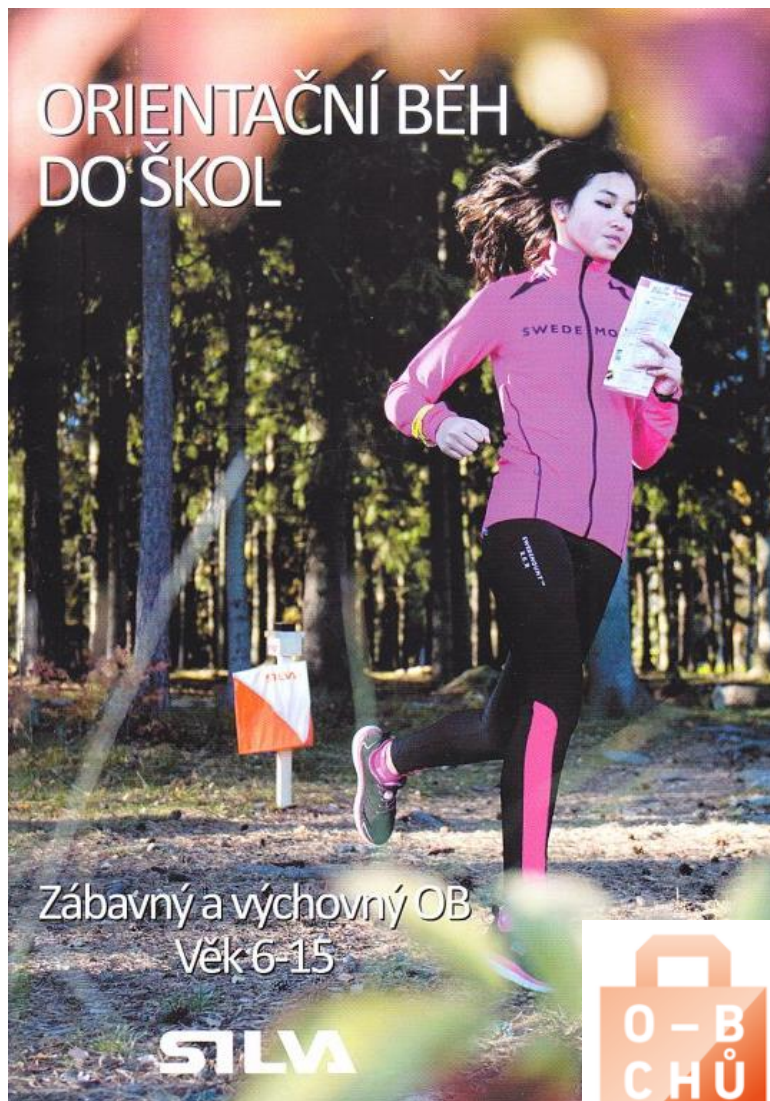

Publikace **Orientační běh do škol – zábavný a výchovný OB** obsahuje řadu námětů na nácvik orientace v tělocvičně a v areálu školy, cvičení na pochopení mapových značek a významu vrstevnic a ukázky spojení nácviku orientace s procvičením učiva z jiných předmětů v místě kontrolních stanišť. Součástí publikace jsou mapové úkoly (testy) s řešením.

40 Kč 33,06 Kč bez DPH, doprava zdarma

Objednávky na <https://shop.orientacnisporty.cz/> nebo ke stažení <https://metodika.orientacnisporty.cz/materialy/trenink/mapova-priprava/orientacni-beh-do-skol-zabavny-a-vychovny-ob>